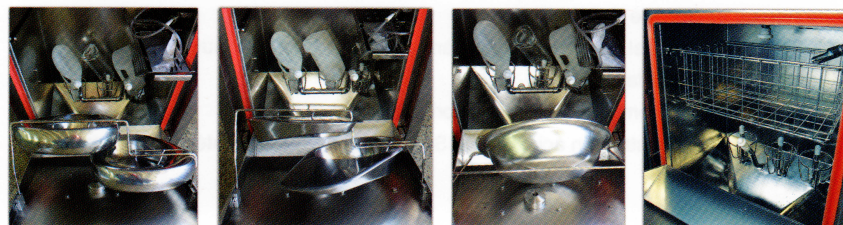

LaVapor® LD 21 *Laveur Désinfecteur*

Caractéristiques:

- Ouverture et fermeture de la porte complètement automatique;
- Vidage automatique des bassins de lit ;
- Écran tactile couleur facile à apprendre;
- Lavage à l'eau froide et chaude, suivie par une désinfection thermique par la vapeur;
- Grand capacité de lavage;
- Prélavage des ustensiles disponible;
- Le commande et contrôle des cycles par le micro-ordinateur;
- Pompe de dosage de détergent;
- Système de sécurité de la porte, contre l'interposition d'objets dans le mouvement de fermeture de la porte;
- Système d'économie de l'eau et de l'énergie;
- Deux portes (en option);
- Systeme de sechage;
- Entièrement construit en acier inox AISI 304, sans ajout de matériaux ferreux;
- Préviens les infections croisées, puisque le commande de l'équipement peut être accompli par le pédale pneumatique, en alternative au commande sur le tableau de bord.
- système de sechage à air chaud, avec filtre HEPA (en option);

Accessories:

- Support universelle pour deux bassin de lit • 3 Supports pour urinal ou bocal • Accessoire breveté pour vider, laver et désinfecter les sacs d'urine • Soutien pour les cuvettes
- Panier pour laver et désinfecter les ustensiles • Pompe de dosage pour le séchant • Accessoire breveté pour vider, laver et désinfecter les sacs d'urine
- Roues pour le facile déplacement du laveur désinfecteur.

CERTIFICATION: Conforme aux Directives et Normes • Directive 93/42/CE • Directive 2007/27/CE • Norme EN ISO 15883 - 1 - 3 • CE0120

LaVapor LD21 lave et désinfecte à chaque cycle le suivant:

Item	Quantité	Option 1	Option 2	Option 3
Bassin de lit	2	v	-	-
Urinal ou Bocal	3	v	v	-
Sac d'urine	1	v	v	-
Cuvette ou Cupule	1	-	v	-
Panier ustensiles	1	-	-	v

Programmes:

- Lavage d'Urinal / bocal
- Normale
- Économique
- Intensive

Modèles

Volume de la chambre (l)

Dimensions extérieures (cm)
(Larg. x Haut. x Prof.)

Lavapor LD 21

90

70 x 150 x 60